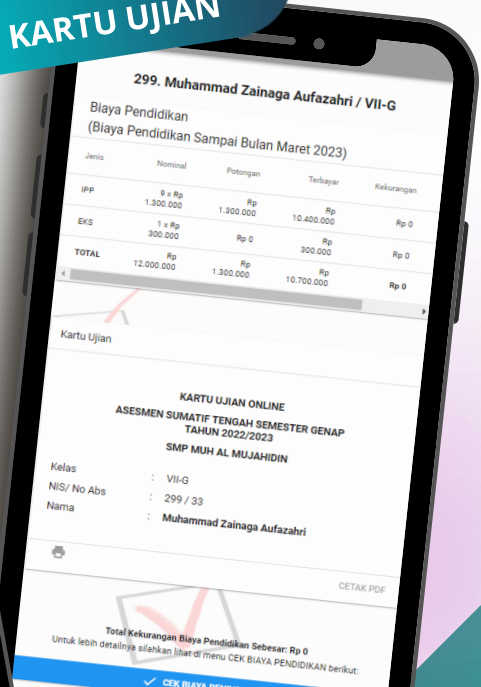

**CETAK
KARTU UJIAN**

**DETEKSI
TRANSFER MASUK**

ASA

APLIKASI SUPERVISI AKADEMIK

FOTO HASIL SUPERVISI

REKAP SUPERVISI

PENILAIAN ONLINE

Pemanfaatan MS