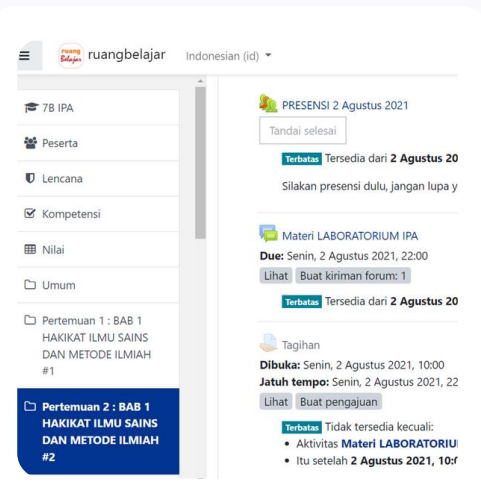

TERINTEGRASI

LIVE UPDATE IG-YT

Ruang Belajar

Learning Manajemen System

Kelebihan LMS Ruang Belajar

SESUAI KEBUTUHAN

BANYAK FASILITASNYA

REKAP PROGRES

SIM

Sistem Informasi Manajemen

Kelebihan SIM

SIM Muhammadiyah Boarding School
SMP AI Mujahidin
Jalan Wonosari - Yogyakarta Km.05 Telp. 0274 2910411

- Siswa
- Orang Tua
- Guru
- Pembina Ekstra
- Bendah
- Kesiswaan
- Inventaris
- Kepegawaian
- Keamanan
- Kebers
- Pegawai
- Admin