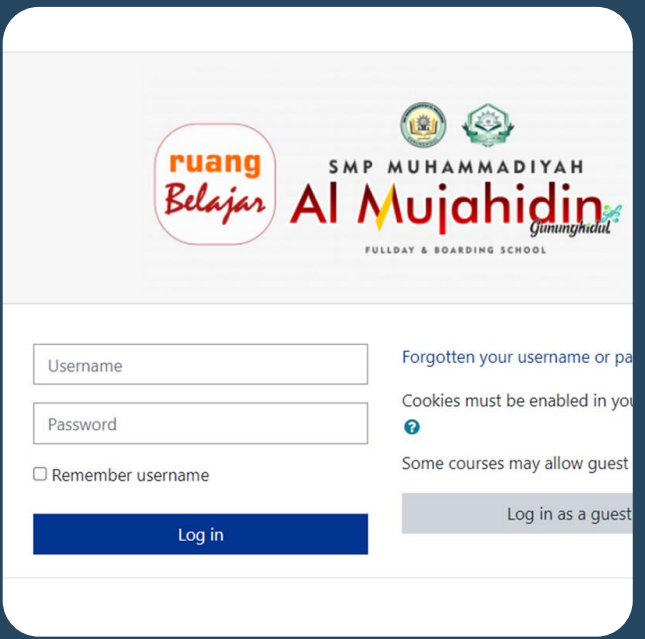

TERINTEGRASI

LIVE UPDATE IG-YT

Ruang Belajar

Learning Manajemen System

Kelebihan LMS Ruang Belajar

SESUAI KEBUTUHAN

BANYAK FASILITASNYA

REKAP PROGRES

SIM

Sistem Informasi Manajemen

Kelebihan SIM

SIM Muhammadiyah Boarding School
SMP AI Mujahidin
Jalan Wonosari - Yogyakarta Km.05 Telp. 0274 2910411

- Siswa
- Orang Tua
- Guru
- Pembina Ekstra
- Bendah
- Kesiswaan
- Inventaris
- Kepegawaian
- Keamanan
- Kebers
- Pegawai
- Admin