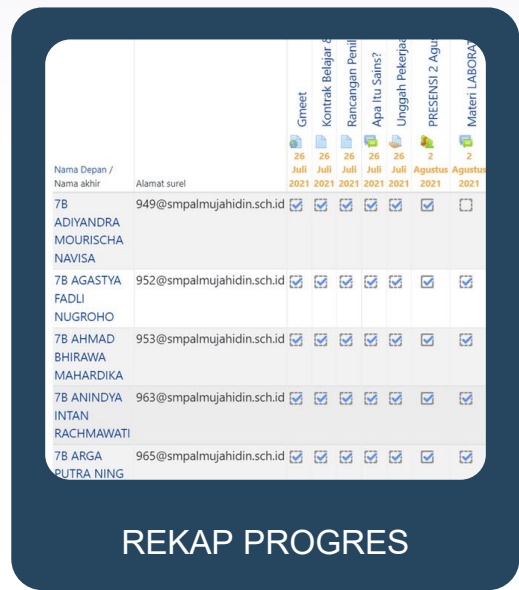

TERINTEGRASI

LIVE UPDATE IG-YT

Ruang Belajar

Learning Manajemen System

Kelebihan LMS Ruang Belajar

SESUAI KEBUTUHAN

BANYAK FASILITASNYA

REKAP PROGRES

SIM

Sistem Informasi Manajemen

Kelebihan SIM

SIM Muhammadiyah Boarding School
SMP AI Mujahidin
Jalan Wonosari - Yogyakarta Km.05 Telp. 0274 2910411

- Siswa
- Orang Tua
- Guru
- Pembina Ekstra
- Bendah
- Kesiswaan
- Inventaris
- Kepegawaian
- Keamanan
- Kebers
- Pegawai
- Admin