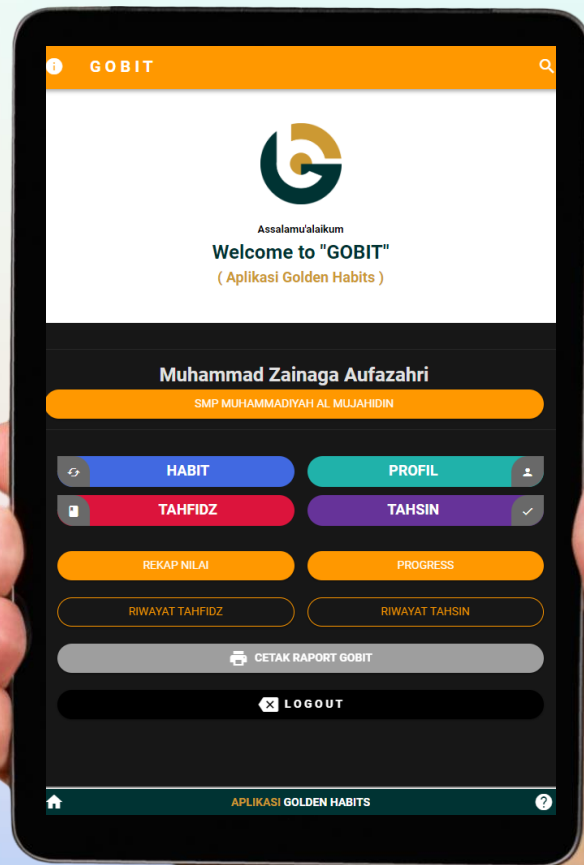

JURNAL MENGAJAR

NILAI - KARYA SISWA

GOBIT

PENILAIAN SIKAP GOLDEN HABITS

PROGRES NILAI

RAPORT GOBIT

SIKU

SISTEM INFORMASI KEUANGAN