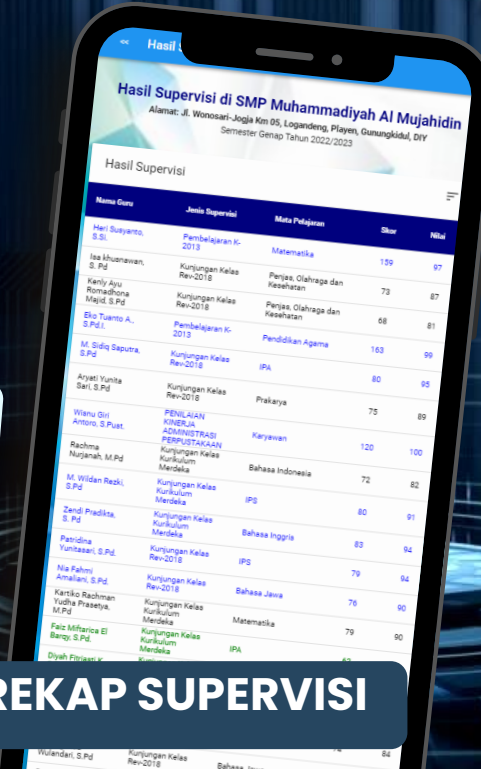

**CETAK
KARTU UJIAN**

**DETEKSI
TRANSFER MASUK**

ASA

APLIKASI SUPERVISI AKADEMIK

FOTO HASIL SUPERVISI

REKAP SUPERVISI

PENILAIAN ONLINE

Pemanfaatan MS

PENILAIAN ONLINE
MUJAHIDIN SMART
SMP MUHAMMADIYAH AL MUJAHIDIN
KABUPATEN GUNUNGKIDUL
SEMESTER GENAP TAHUN 2022/2023

MASUKKAN PASSWORD

PASSWORD

Password bisa didapatkan dari Proktor Sekolah

MASUK

PINDAH KE PENA