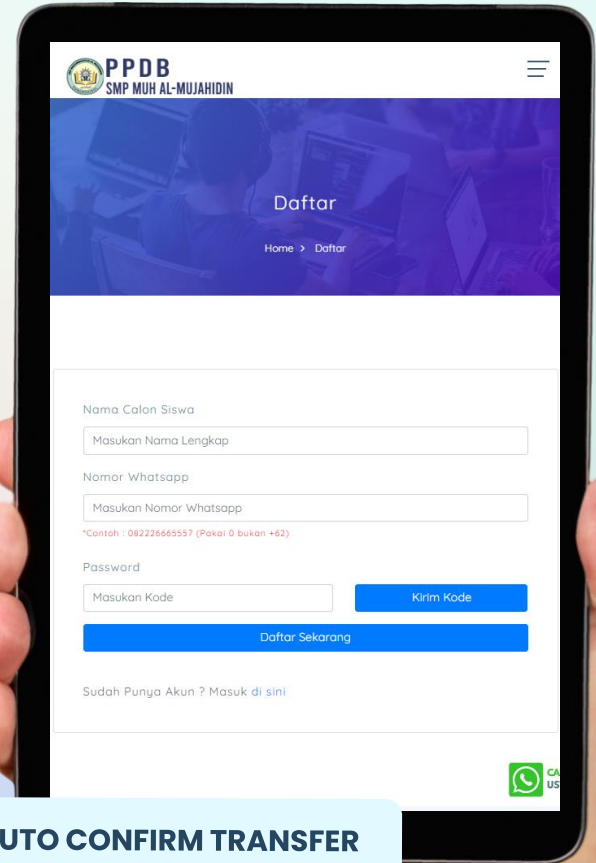

Pastikan Data sudah sesuai dan foto sudah terupload jika belum maka lengkapi/sesuaikan data dan unggah foto. Kemudian Klik Edit Data

Edit Data | Upload Foto

KELOLA DATA

PPDB ONLINE

PENERIMAAN PESERTA DIDIK BARU

SYNC WA

AUTO CONFIRM TRANSFER

NOTULEN

DAFTAR HADIR - BUKU TAMU

ONLINE

TTD ONLINE

AUTO KIRIM WA