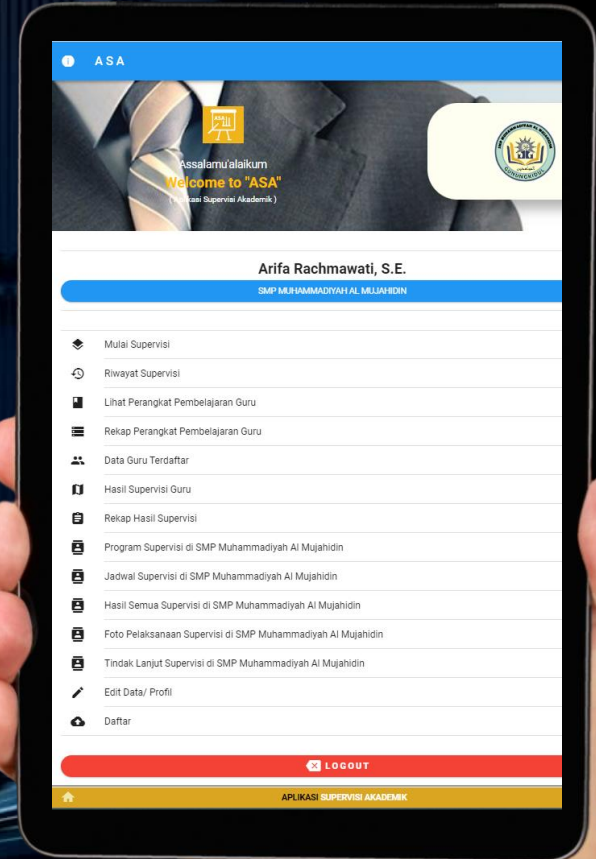

**CETAK
KARTU UJIAN**

**DETEKSI
TRANSFER MASUK**

ASA

APLIKASI SUPERVISI AKADEMIK

FOTO HASIL SUPERVISI

REKAP SUPERVISI

PENILAIAN ONLINE

Pemanfaatan MS

PENILAIAN ONLINE
MUJAHIDIN SMART
SMP MUHAMMADIYAH AL MUJAHIDIN
KABUPATEN GUNUNGKIDUL
SEMESTER GENAP TAHUN 2022/2023

MASUKKAN PASSWORD

PASSWORD

Password bisa didapatkan dari Proktor Sekolah

MASUK

PINDAH KE PENA